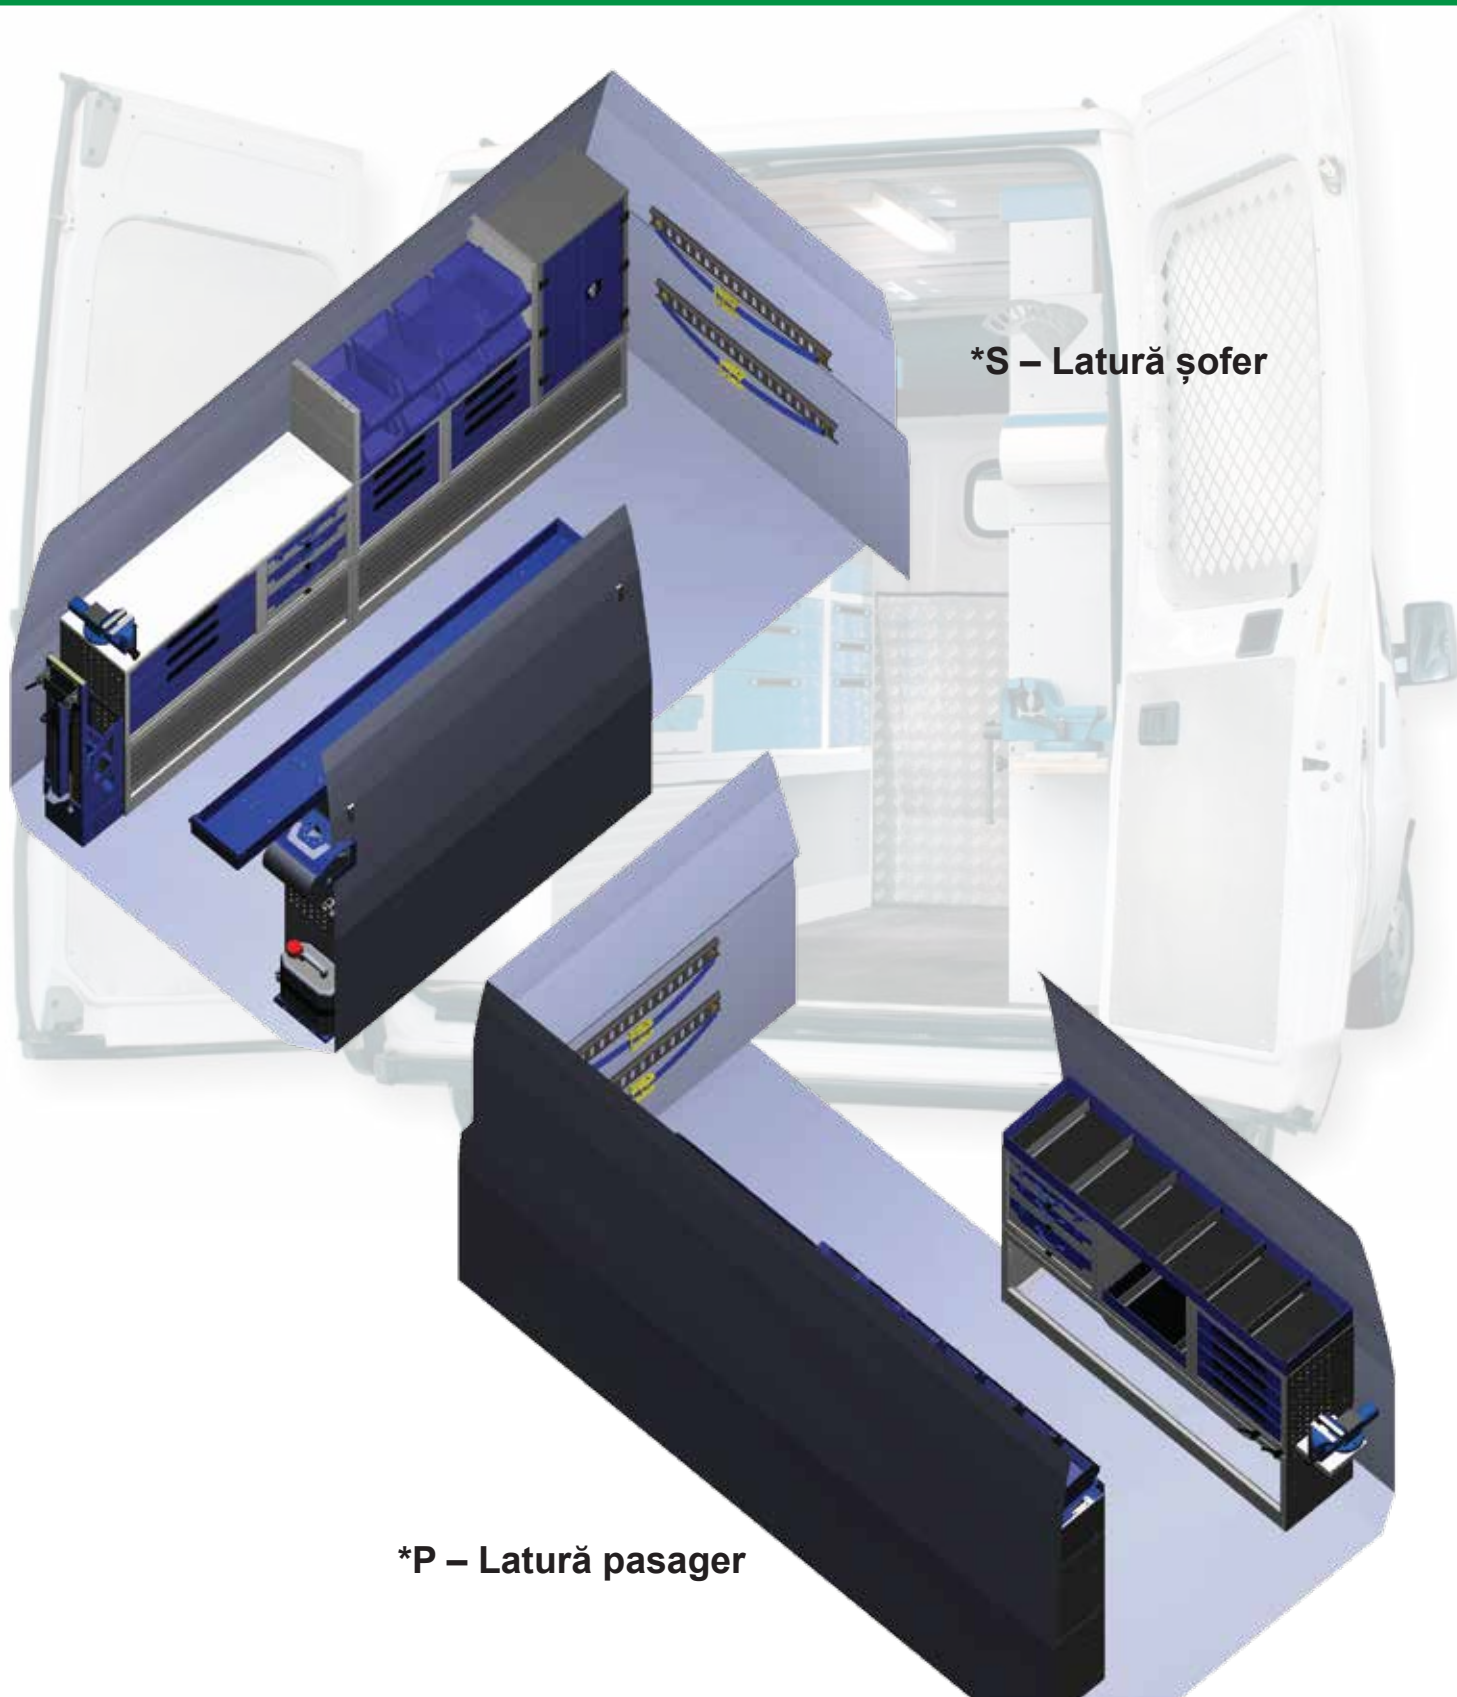

TECNOLAM România

**Singurul producător român de sisteme profesionale de ordonare pentru
SERVICE MOBIL**

*S – Latură șofer

*P – Latură pasager