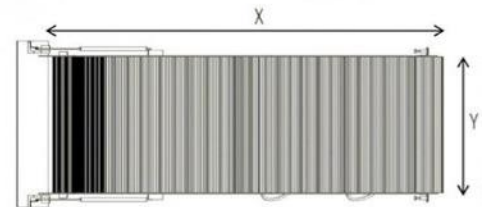

RAMPA FISSE

FIXED RAMP

ALLUMINIO MANDORLATO

Reference	X	Y	kg. MAX
S L - 65x2000	2000	650	400
S L - 65x2250	2250	650	400
S L - 65x2500	2500	650	400
S L - 65x2700	2700	650	400
S L - 65x3000	3000	650	400

S
M
A
L
L

S L - 83x2000	2000	800	300
S L - 83x2250	2250	800	300
S L - 83x2500	2500	800	300
S L - 83x2700	2700	800	300
S L - 83x3000	3000	800	300
S L - 84x2000	2000	800	450
S L - 84x2250	2250	800	450
S L - 84x2500	2500	800	450
S L - 84x2700	2700	800	450
S L - 84x3000	3000	800	450
S L - 86x2000	2000	800	600
S L - 86x2250	2250	800	600
S L - 86x2500	2500	800	600
S L - 86x2700	2700	800	600
S L - 86x3000	3000	800	600

M
E
D
I
U
M

S L - 104x2000	2000	1000	400
S L - 104x2250	2250	1000	400
S L - 104x2500	2500	1000	400
S L - 104x2700	2700	1000	400
S L - 104x3000	3000	1000	400
S L - 106x2000	2000	1000	600
S L - 106x2250	2250	1000	600
S L - 106x2500	2500	1000	600
S L - 106x2700	2700	1000	600
S L - 106x3000	3000	1000	600

L
A
R
G
E

Tecnolam srl.
Via Flaminia 2/b - Calcinelli
61036 Colli al Metauro (PU)
Tel. 0721/876010
info@tecnolamweb.com
www.tecnolamweb.com