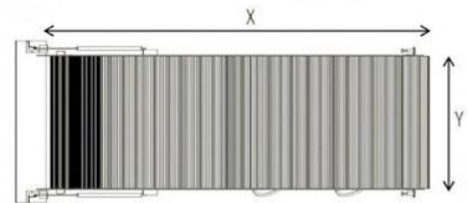

RAMPA A BANDIERA SWIVEL RAMP

ALLUMINIO MANDORLATO

Reference	X	Y	kg. MAX
T L - 65x2000	2000	650	400
T L - 65x2250	2250	650	400
T L - 65x2500	2500	650	400
T L - 65x2700	2700	650	400
T L - 65x3000	3000	650	400

S
M
A
L
L

T L - 83x2000	2000	800	300
T L - 83x2250	2250	800	300
T L - 83x2500	2500	800	300
T L - 83x2700	2700	800	300
T L - 83x3000	3000	800	300
T L - 84x2000	2000	800	450
T L - 84x2250	2250	800	450
T L - 84x2500	2500	800	450
T L - 84x2700	2700	800	450
T L - 84x3000	3000	800	450
T L - 86x2000	2000	800	600
T L - 86x2250	2250	800	600
T L - 86x2500	2500	800	600
T L - 86x2700	2700	800	600
T L - 86x3000	3000	800	600

M
E
D
I
U
M

T L - 104x2000	2000	1000	400
T L - 104x2250	2250	1000	400
T L - 104x2500	2500	1000	400
T L - 104x2700	2700	1000	400
T L - 104x3000	3000	1000	400
T L - 106x2000	2000	1000	600
T L - 106x2250	2250	1000	600
T L - 106x2500	2500	1000	600
T L - 106x2700	2700	1000	600
T L - 106x3000	3000	1000	600

L
A
R
G
E

Tecnolam srl.
Via Flaminia 2/b - Calcinelli
61036 Colli al Metauro (PU)
Tel. 0721/876010
info@tecnolamweb.com
www.tecnolamweb.com